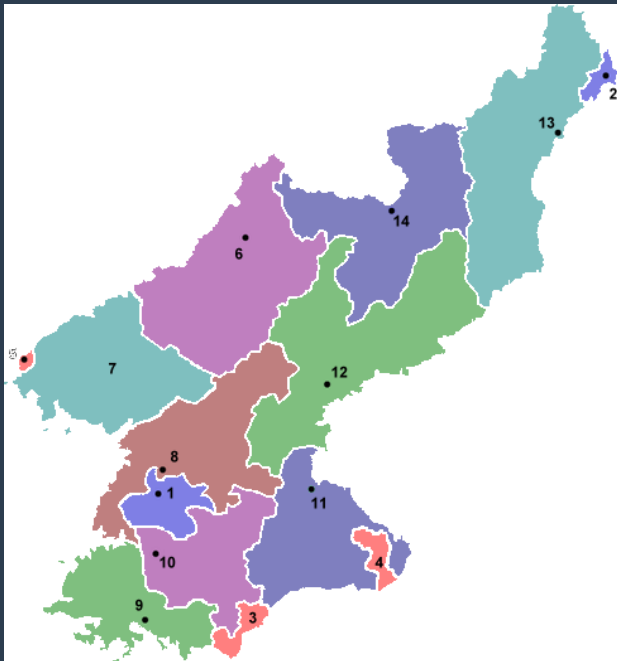

REPÚBLICA POPULAR DEMOCRÁTICA DE COREA

Superficie territorial: km2
Capital: Pionyang
Gobierno: Estado socialista
Juche
Presidente, líder supremo:
Kim Jong Un
Población: 25.026. 772
habitantes
Densidad: 207, 6 habitantes
por km2
Idioma: coreano
Moneda: won norcoreano